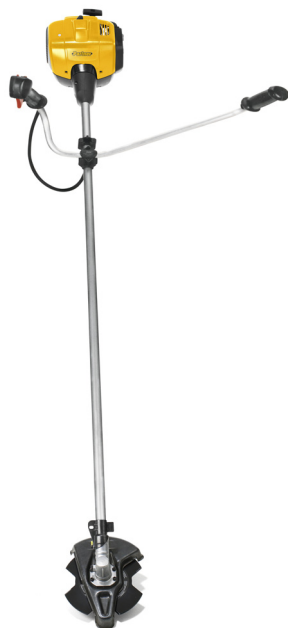

# BC 433B

Výkonný křovinořez s EcoBoost, naší novou technologií motoru s nízkými emisemi. Ideální pro práci v hustém travnatém porostu se strunovou hlavou nebo travním kotoučem. Vybaven dlouhou nosnou trubkou s rukojetí ve tvaru řidítek a účinným antivibračním systémem pro pohodlné a ergonomické používání. Díky palivové pumpičce se snadno startuje.

#### Technical data

Výkon  
Zdvihový objem válce, cm<sup>3</sup>  
Objem palivové nádrže

0,9 kW  
33 cm<sup>3</sup>  
0,48 lit

#### Palivová pumpička

Odčerpá vzduch z karburátoru a palivových hadiček pro snadné startování.

#### Ergonomická rukojeť

Ergonomická rukojeť ve tvaru řidítek pro vysoký komfort.

Typstrunové hlavy  
Pracovní šířka, cm  
Hmotnost, kg

Tap'nGo<sup>1</sup>  
43 cm  
6,8 kg

1) Power disclaimer