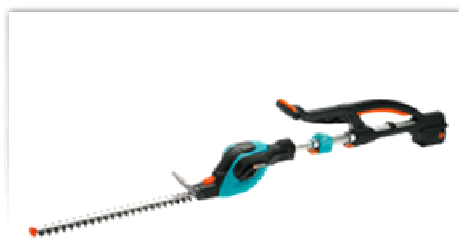

Akumulátorové nůžky na živý plot HighCut 48-Li (8882)

Pohodlně stříhejte vysoké keře ze země bez obtěžujících kabelů

Praktické akumulátorové nůžky na živý plot GARDENA HighCut 48-Li se výborně hodí pro snadné a pohodlné stříhání vysokých keřů z bezpečného postroje na zemi. Díky teleskopické jednotce lze tyto nůžky na živý plot snadno prodloužit až o 2 metry, a získat tak dosah cca 3 metry. Výkyvná hlava umožňuje stříhat jak vršky keřů, tak půdopokryvné rostliny. Díky inovativní stříhací jednotce otočné o 90° budete vedle keře vždy stát v ideální poloze pro stříhání, a to aniž byste museli měnit pozici rukou. Pro pohodlné stříhání bez kabelů jsou nůžky vybavené výkonným, vyměnitelným 18V lithiovým akumulátorem s kapacitou 1,6 Ah. Tento akumulátor s provozní dobou cca 60 minut lze kdykoli dobít bez nebezpečí vzniku paměťového efektu. Díky ergonomicky tvarované rukojeti nůžky na živý plot dobře a bezpečně sedí v ruce a umožňují nenáročnou, příjemnou a bezpečnou práci. Nože, které mají novou geometrii a jsou přesně řezané laserem, poskytují účinný, rychlý a čistý stříh. Výrazně se snížilo sklouzávání stříhaného materiálu a obtěžující stříhání zbytků na keři. Díky velkým otvorům v čepeli lze na keřích bez problémů stříhat i silnější větve. Pro společnost GARDENA je vaše bezpečnost důležitá. Kryt na konci čepele chrání uživatele před zpětným nárazem při stříhání blízko země a chrání čepel před poškozením.

Stříhání vysokých keřů

Díky teleskopické jednotce lze tyto nůžky na živý plot snadno prodloužit až na 3 metry. Umožňují snadné stříhání vysokých keřů bez žebříku z bezpečného postroje na zemi. Výkyvnou hlavu lze přizpůsobit dané pracovní situaci.

Rychlejší a čistší stříh

Nože, které mají novou geometrii a jsou přesně řezané laserem, poskytují trvale účinný, rychlý a čistý stříh.

Vysoký výkon

Silný, vysoce výkonný motor zaručuje souvislé stříhání bez obtěžujícího ucpávání a přerušování práce.